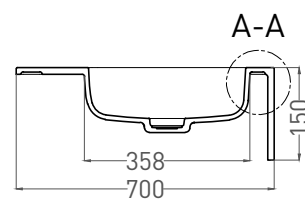

ONDA КОНСТРУКТОР

РАКОВИНА СТОЛЕШНИЦА 1402203MRF

Дизайн: Salini SRL

salini
L'ANIMA DELL'ACQUA

Размеры: 2003 x 700 x 140 мм

Вес нетто / брутто: 40,6 / 53,6 кг

Материал: S-Stone

Покрытие: матовое

Цвет: RAL / белый

Комплектация: раковина без отверстия

Требуемый смеситель: на раковину

Гарантия: 5 лет

Производство: Италия / Россия

Salini SRL

20122 Italia, Milano, Piazza del Duomo, 20

info@salini-srl.com

www.salini-srl.com

© Salini SRL - All rights reserved

Все права защищены. Несанкционированное копирование, публикация, полное или частичное воспроизведение запрещены.