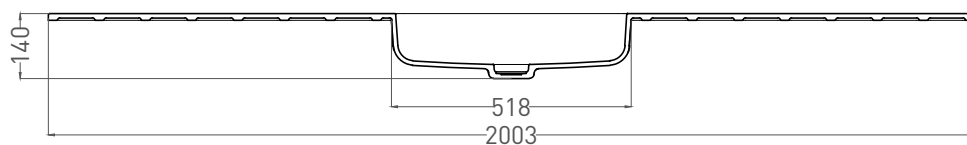

ONDA КОНСТРУКТОР

РАКОВИНА СТОЛЕШНИЦА 1402203MRF

Дизайн: Salini SRL

salini
L'ANIMA DELL'ACQUA

Размеры: 2003 x 700 x 140 мм

Вес нетто / брутто: 40,6 / 53,6 кг

Материал: S-Stone

Покрытие: матовое

Цвет: RAL / белый

Комплектация: раковина без отверстия

Требуемый смеситель: на раковину

Гарантия: 5 лет

Производство: Италия / Россия

Salini SRL

20122 Italia, Milano, Piazza del Duomo, 20

info@salini-srl.com

www.salini-srl.com

© Salini SRL - All rights reserved

Все права защищены. Несанкционированное копирование, публикация, полное или частичное воспроизведение запрещены.