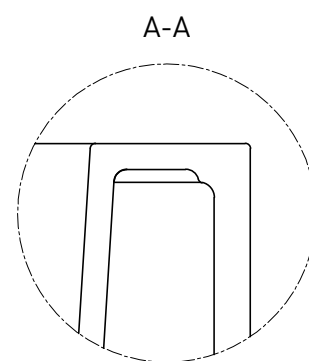

ONDA КОНСТРУКТОР

РАКОВИНА СТОЛЕШНИЦА 1402203MRF

Дизайн: Salini SRL

salini
L'ANIMA DELL'ACQUA

Размеры: 2003 x 700 x 140 мм

Вес нетто / брутто: 40,6 / 53,6 кг

Материал: S-Stone

Покрытие: матовое

Цвет: RAL / белый

Комплектация: раковина без отверстия

Требуемый смеситель: на раковину

Гарантия: 5 лет

Производство: Италия / Россия

Salini SRL

20122 Italia, Milano, Piazza del Duomo, 20

info@salini-srl.com

www.salini-srl.com

© Salini SRL - All rights reserved

Все права защищены. Несанкционированное копирование, публикация, полное или частичное воспроизведение запрещены.