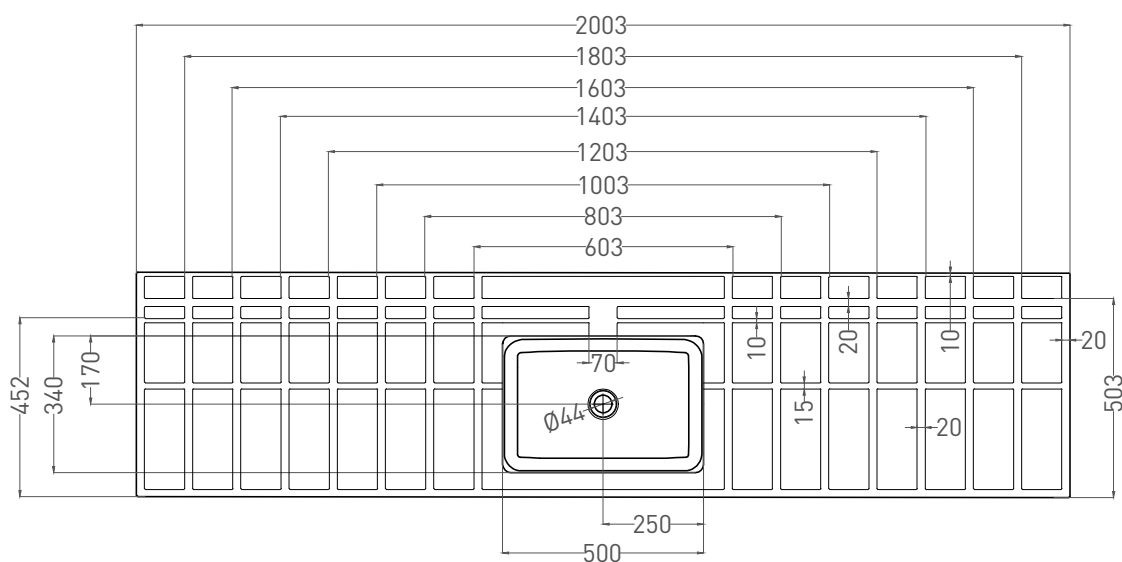

ONDA КОНСТРУКТОР

РАКОВИНА СТОЛЕШНИЦА 1402203MRF

Дизайн: Salini SRL

salini
L'ANIMA DELL'ACQUA

Размеры: 2003 x 700 x 140 мм

Вес нетто / брутто: 40,6 / 53,6 кг

Материал: S-Stone

Покрытие: матовое

Цвет: RAL / белый

Комплектация: раковина без отверстия

Требуемый смеситель: на раковину

Гарантия: 5 лет

Производство: Италия / Россия

Salini SRL

20122 Italia, Milano, Piazza del Duomo, 20

info@salini-srl.com